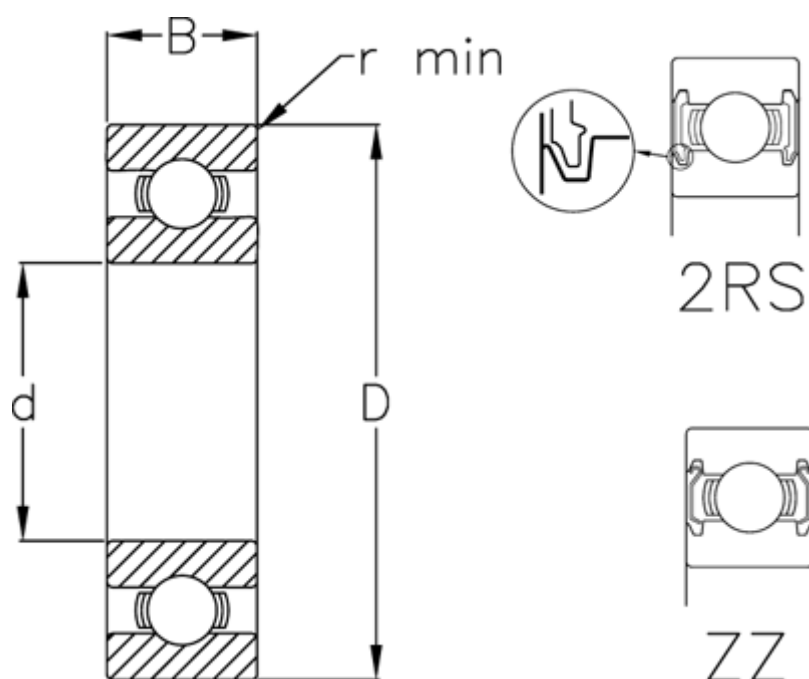

Varenummer: 5480012012039
Beskrivelse: Enradede sporkugleleje 6301 ZZ USDA H1
d=12 D=37 B=12 rustfast/spec. fedt

Mål

B	= 12	Vægt (kg) = 0.06
d	= 12	
D	= 37	
Dynamisk belastning C (kN)	= 9.7	
Max. o/min fedtsmurt	= 20000	
Max. o/min oliesmurt	= 24000	
r min	= 1	
Statisk belastning C0 (kN)	= 4.2	